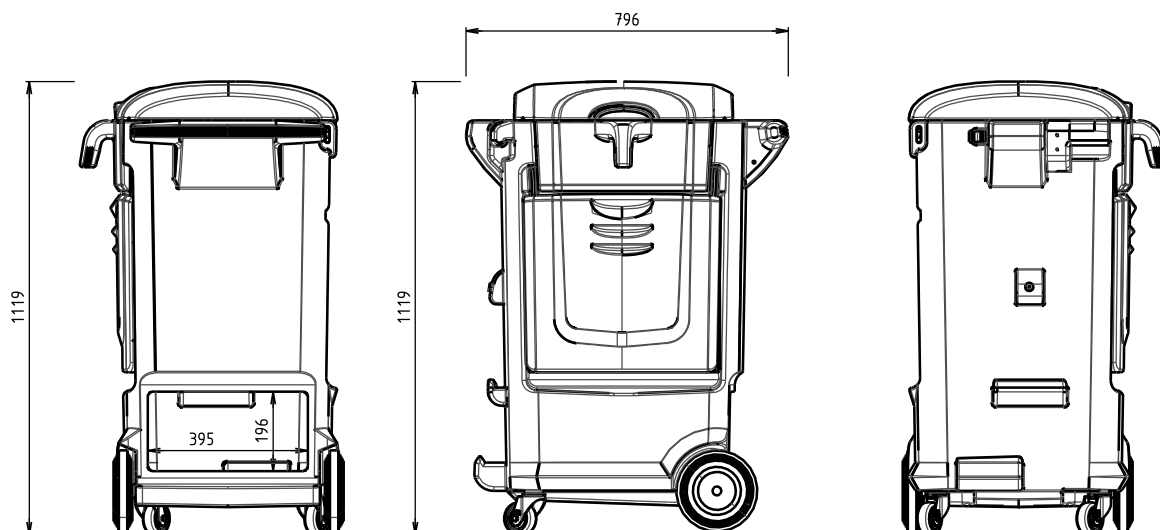

CONCEPT DE RECYCLEUR D'ABSORBANT Tout-en-un | Pack hypermobile

Plan du recycleur d'absorbant